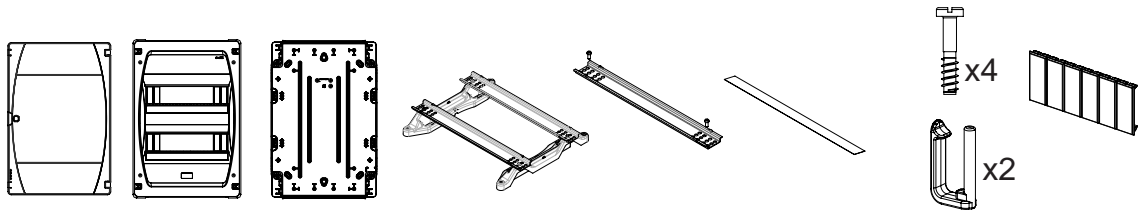

IEC/EN62208 AC<=1000V DC<=1500V

IEC/EN60670-24 AC/DC<=400V

TIPO / TYPE	A (mm)	B (mm)	C (mm)	D (mm)
SGS12Px (1x12)	254	285	130	190
SGS18Px (1x18)	254	393	130	298
SGS24Px (2x12)	419	285	295	190
SGS36Px (3x12)	544	285	420	190