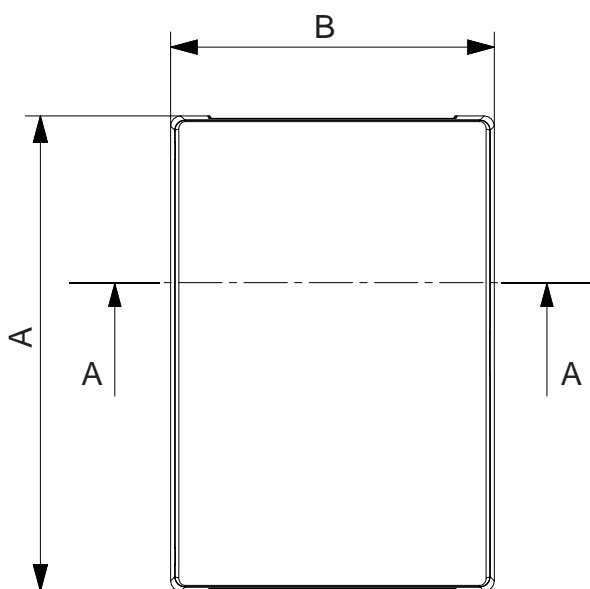

IEC/EN62208 AC<=1000V DC<=1500V

IEC/EN60670-24 AC/DC<=400V

TIPO / TYPE	A (mm)	B (mm)	C (mm)	D (mm)
SGS12Px (1x12)	254	285	130	190
SGS18Px (1x18)	254	393	130	298
SGS24Px (2x12)	419	285	295	190
SGS36Px (3x12)	544	285	420	190