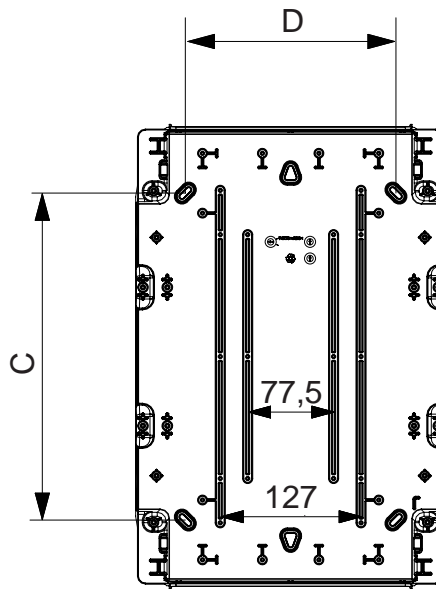

# CENTRALINI ARIES - Istruzioni di montaggio

Instrucciones de montaje  
Installation Instructions  
Notice d'installation  
Istruzioni per il montaggio  
Montageanweisung  
Montagehandleiding

Montagevejledning  
Οδηγίες εγκατάστασης  
Instruções de montagem  
Monteringsanvisning  
Asennusohje  
Návod k montáži

IEC/EN62208 AC<=1000V DC<=1500V

IEC/EN60670-24 AC/DC<=400V

TIPO / TYPE	A (mm)	B (mm)	C (mm)	D (mm)
SGS12Px (1x12)	254	285	130	190
SGS18Px (1x18)	254	393	130	298
SGS24Px (2x12)	419	285	295	190
SGS36Px (3x12)	544	285	420	190

**TIPO / TYPE**

SGS12Px	1	1	1	0	1	1	1	1
SGS18Px	1	1	1	0	1	1	1	1
SGS24Px	1	1	1	1	0	2	1	2
SGS36Px	1	1	1	1	0	3	1	2

TIPO / TYPE (In<125A)

N (mm<sup>2</sup>)

PE (mm<sup>2</sup>)

GPS12Px/RR	6x(2.5-6mm <sup>2</sup> )+6x(4-10mm <sup>2</sup> )+1x(10-25mm <sup>2</sup> )+1x(16-35mm <sup>2</sup> )	6x(2.5-6mm <sup>2</sup> )+6x(4-10mm <sup>2</sup> )+1x(10-25mm <sup>2</sup> )+1x(16-35mm <sup>2</sup> )
GPS12Px/RA	2x(25mm <sup>2</sup> )+14x(4mm <sup>2</sup> )	2x(25mm <sup>2</sup> )+14x(4mm <sup>2</sup> )
GPS18Px/RR	8x(2.5-6mm <sup>2</sup> )+8x(4-10mm <sup>2</sup> )+1x(10-25mm <sup>2</sup> )+1x(16-35mm <sup>2</sup> )	8x(2.5-6mm <sup>2</sup> )+8x(4-10mm <sup>2</sup> )+1x(10-25mm <sup>2</sup> )+1x(16-35mm <sup>2</sup> )
GPS18Px/Ra	2x(25mm <sup>2</sup> )+14x(4mm <sup>2</sup> )	2x(25mm <sup>2</sup> )+14x(4mm <sup>2</sup> )
GPS24Px/RR	8x(2.5-6mm <sup>2</sup> )+8x(4-10mm <sup>2</sup> )+1x(10-25mm <sup>2</sup> )+1x(16-35mm <sup>2</sup> )	8x(2.5-6mm <sup>2</sup> )+8x(4-10mm <sup>2</sup> )+1x(10-25mm <sup>2</sup> )+1x(16-35mm <sup>2</sup> )
GPS24Px/RA	3x(25mm <sup>2</sup> )+21x(4mm <sup>2</sup> )	3x(25mm <sup>2</sup> )+21x(4mm <sup>2</sup> )
GPS36Px/RR	12x(2.5-6mm <sup>2</sup> )+12x(4-10mm <sup>2</sup> )+1x(10-25mm <sup>2</sup> )+1x(16-35mm <sup>2</sup> )	12x(2.5-6mm <sup>2</sup> )+12x(4-10mm <sup>2</sup> )+1x(10-25mm <sup>2</sup> )+1x(16-35mm <sup>2</sup> )
GPS36Px/RA	4x(25mm <sup>2</sup> )+28x(4mm <sup>2</sup> )	4x(25mm <sup>2</sup> )+28x(4mm <sup>2</sup> )