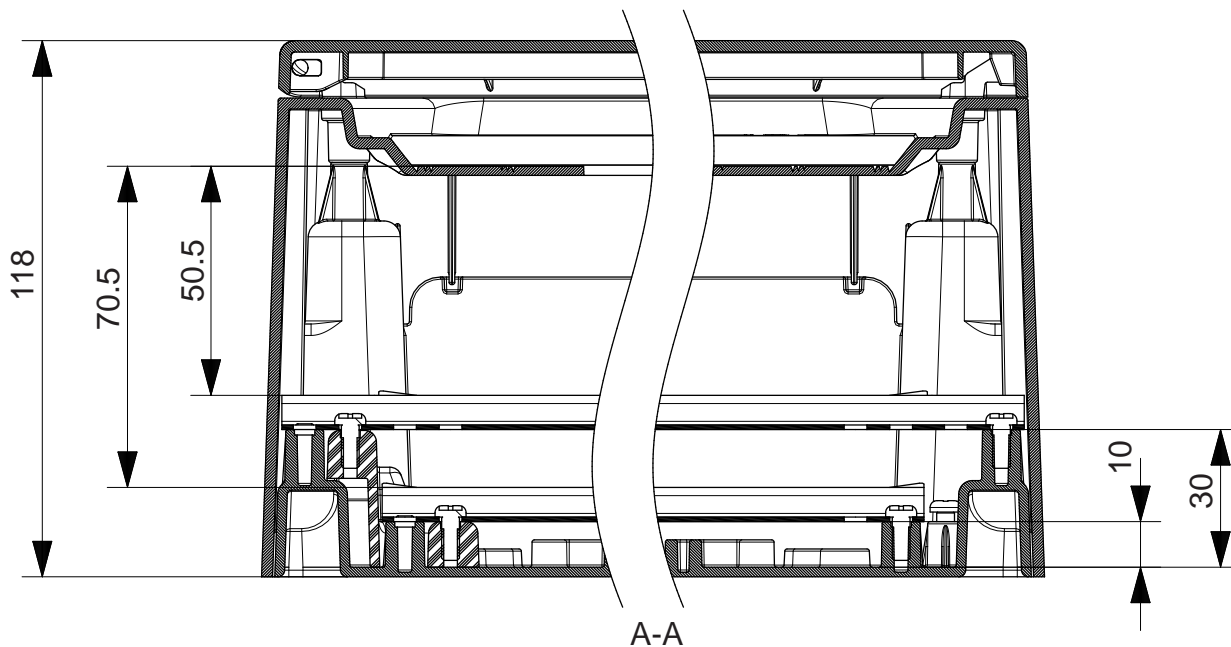

IEC/EN62208 AC<=1000V DC<=1500V

IEC/EN60670-24 AC/DC<=400V

TIPO / TYPE	A (mm)	B (mm)	C (mm)	D (mm)
SGS12Px (1x12)	254	285	130	190
SGS18Px (1x18)	254	393	130	298
SGS24Px (2x12)	419	285	295	190
SGS36Px (3x12)	544	285	420	190